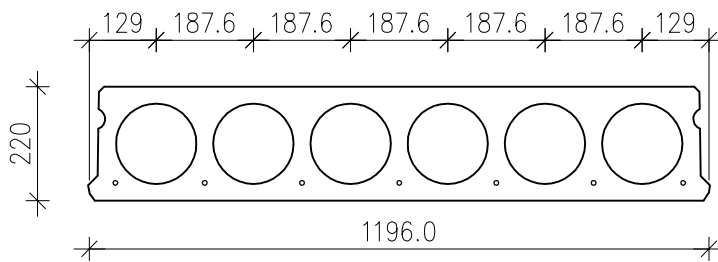

HCE220

Svars: 300 kg/m<sup>2</sup>