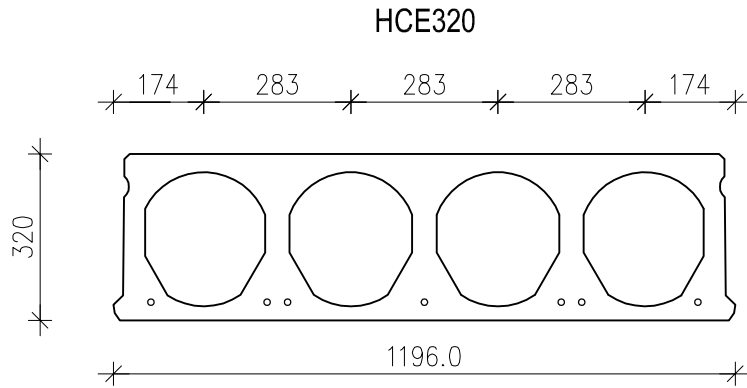

11-103

Elements Dobā pārseguma plātne

Tips HCE320

Versija 1

Datums 25.04.2016

SIA Consolis Latvija

Svars: 380 kg/m<sup>2</sup>