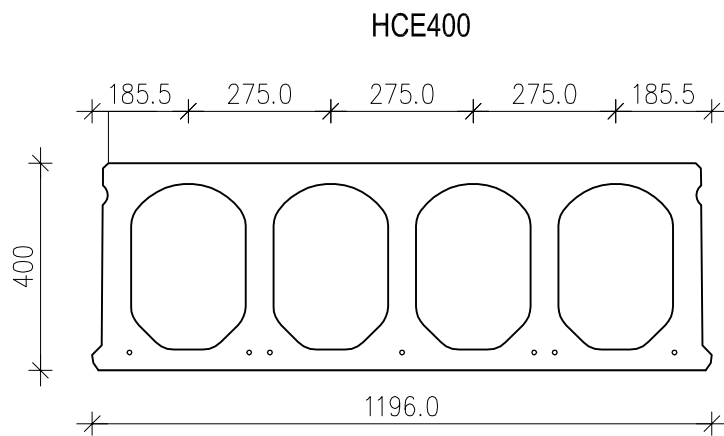

11-104

Elements Dobā pārseguma plātne

Tips HCE400

Versija 1

Datums 25.04.2016

SIA Consolis Latvija

Svars: 440 kg/m²